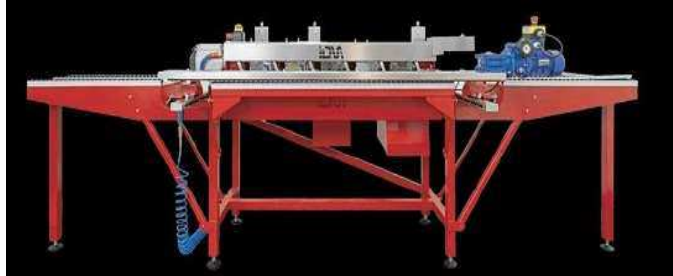

Nouveauté
 Polissoir de chants
 Manuel ou automatique

Polissoir de chants

Mode manuel ou automatique

Pour les plinthes, marches, appuis de fenêtres ,
 crédences, plan de cuisine ou salle de bains, etc...

En granits, marbres, céramiques etc...

De 0.5 mm à 4.5 cm d'épaisseur
 Jusqu'à 72 cm de largeur

4 postes de polissage

1 poste d'arête

Pour 17 223 -10% = 15 500 € ht seulement !!!

Option automatique : 4 223 -10% = 3 800 € ht