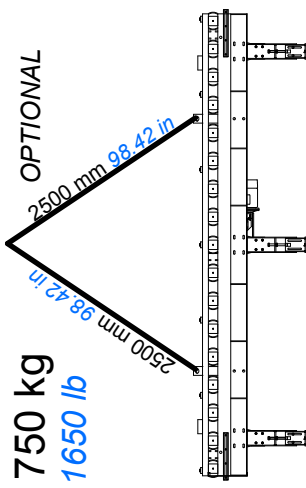

SOLLEVAMENTO MACCHINA
LIFTING THE MACHINE

LEVAGE DE LA MACHINE
ANHEBEN DER MASCHINE

COMBICUT DJ NC

700 kg
1540 lb

1000 kg
2200 lb

031r008

3000 kg
6600 lb

750 kg
1650 lb

OPTIONAL

031r010

750 kg
1650 lb

1200 kg
2640 lb

OPTIONAL

500 kg
1100 lb

OPTIONAL

3000 kg
6600 lb