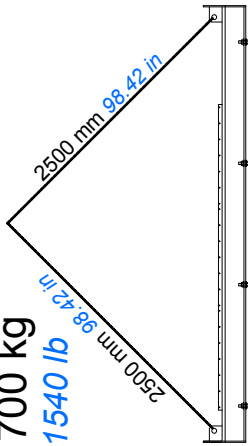

SOLLEVAMENTO MACCHINA
LIFTING THE MACHINE

LEVAGE DE LA MACHINE
ANHEBEN DER MASCHINE

COMBICUT DJ NC

700 kg
1540 lb

1000 kg
2200 lb

031r008

3000 kg
6600 lb

750 kg
1650 lb

OPTIONAL

031r010

750 kg
1650 lb

1200 kg
2640 lb

OPTIONAL

500 kg
1100 lb

OPTIONAL

3000 kg
6600 lb