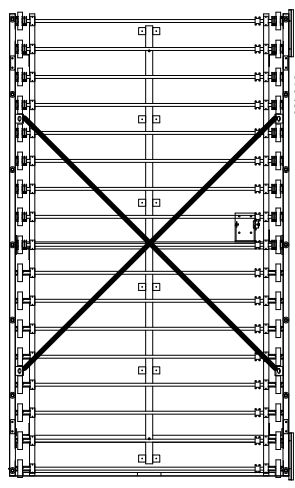

SOLLEVAMENTO MACCHINA
LIFTING THE MACHINE

LEVAGE DE LA MACHINE
ANHEBEN DER MASCHINE

COMBICUT DJ NC

700 kg
1540 lb

1000 kg
2200 lb

031r008

3000 kg
6600 lb

750 kg
1650 lb

OPTIONAL

031r010

750 kg
1650 lb

1200 kg
2640 lb

OPTIONAL

500 kg
1100 lb

OPTIONAL

3000 kg
6600 lb