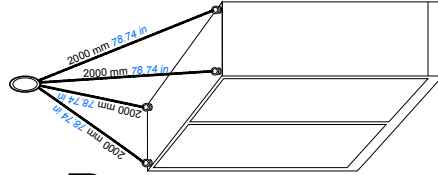

SOLLEVAMENTO MACCHINA
LIFTING THE MACHINE

LEVAGE DE LA MACHINE
ANHEBEN DER MASCHINE

COMBICUT DJ NC

700 kg
1540 lb

1000 kg
2200 lb

031r008

3000 kg
6600 lb

750 kg
1650 lb

OPTIONAL

031r010

750 kg
1650 lb

1200 kg
2640 lb

OPTIONAL

500 kg
1100 lb

OPTIONAL

3000 kg
6600 lb