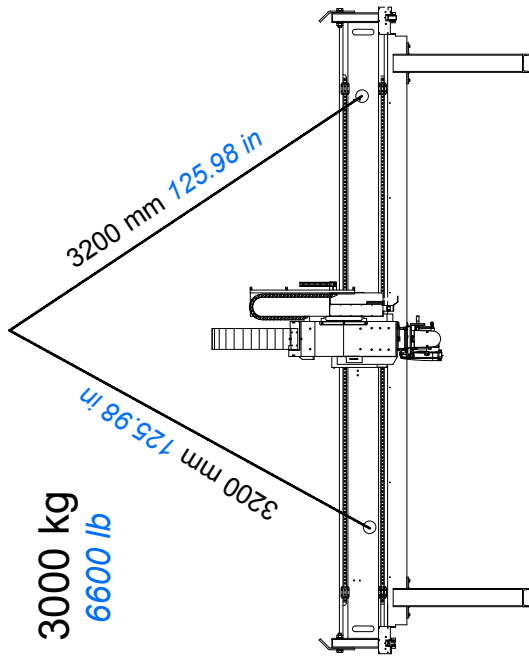

SOLLEVAMENTO MACCHINA
LIFTING THE MACHINE

LEVAGE DE LA MACHINE
ANHEBEN DER MASCHINE

COMBICUT DJ NC

700 kg
1540 lb

1000 kg
2200 lb

031r008

3000 kg
6600 lb

750 kg
1650 lb

OPTIONAL

031r010

750 kg
1650 lb

1200 kg
2640 lb

OPTIONAL

500 kg
1100 lb

OPTIONAL

3000 kg
6600 lb