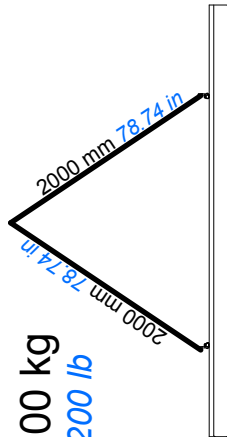

SOLLEVAMENTO MACCHINA
LIFTING THE MACHINE

LEVAGE DE LA MACHINE
ANHEBEN DER MASCHINE

COMBICUT DJ NC

700 kg
1540 lb

1000 kg
2200 lb

031r008

3000 kg
6600 lb

750 kg
1650 lb

OPTIONAL

031r010

750 kg
1650 lb

1200 kg
2640 lb

OPTIONAL

500 kg
1100 lb

OPTIONAL

3000 kg
6600 lb