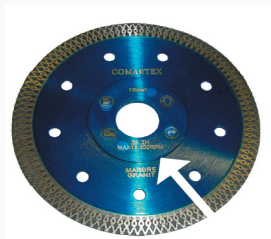

## Plateau de polissage

Ø125mm - Attache escargot

Grains 120, 220, 400, 800, 1500, 3000

SEULEMENT  
**15 PIÈCES**  
DISPONIBLES

**19,9€** / pièce

## Forêt à segments

Ø67mm

Attache 1/2 gas mâle

SEULEMENT  
**7 PIÈCES**  
DISPONIBLES

**39€** / pièce

## Disque à tronçonner

Ø230mm - Alésage 22,2mm renforcé

Spécial céramique

SEULEMENT  
**10 PIÈCES**  
DISPONIBLES

**25€** / pièce

## Rouleau dépôt electro pour marbres/pierres

Ø75mm - Hauteur 50mm

Monture M14 Mâle

SEULEMENT  
**1 PIÈCE**  
DISPONIBLES

**99€** / pièce