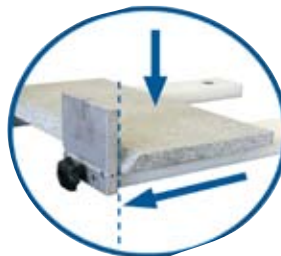

Systeme pour le collage de vos retombées à 45°

Nouveau !

Cliquez-ici pour voir la démonstration

«COLLE' FACIL'®» : Enfin un système simple pour coller vos retombées à 45° !

Application

Pour assembler et coller rapidement toutes vos retombées quelque soit le matériau.

Système «COLLE' FACIL'®»

Quantité	Prix unit ht
1 unité	179 €
2 unités	358 €

Prix de lancement !

Une unité comprend un support + 1 serre joint

Avantages

- Simple et facile à utiliser
- Rapidité d'exécution
- (Moins d'une minute pour l'assemblage)