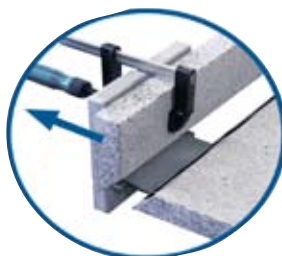

Systeme pour le collage de vos retombées à 45°

Nouveau !

Cliquez-ici pour voir la démonstration

«COLLE' FACIL'®» : Enfin un système simple pour coller vos retombées à 45° !

Application

Pour assembler et coller rapidement toutes vos retombées quelque soit le matériau.

Système «COLLE' FACIL'®»

Quantité	Prix unit ht
1 unité	179 €
2 unités	358 €

Prix de lancement !

Une unité comprend un support + 1 serre joint

Avantages

- Simple et facile à utiliser
- Rapidité d'exécution
- (Moins d'une minute pour l'assemblage)