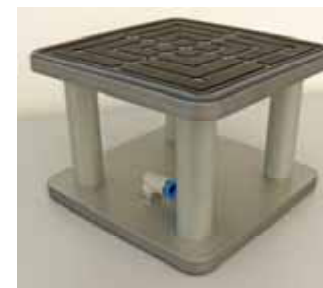

ROUNDED

	DESCRIPTION	TOP [€]	BOTTOM [€]	COLUMNS		n° PLUGS	CONNECTIONS		TOTAL [€]
				PRICE [€]	N°		PRICE [€]	N°	
KG03021	VENTOSA D. 80 H=88,9 SV=D. 80	40	40	26	1		2,5	2	111,00
KG03022	VENTOSA D. 100 H=88,9 SV=D. 120	51	62	26	1		2,5	2	144,00
KG03023	VENTOSA D. 120 H=88,9 SV=D. 120	62	62	26	1		2,5	2	155,00
KG03024	VENTOSA D. 130 H=88,9 SV=D. 150	70	75	39	1		2,5	2	189,00
KG03025	VENTOSA D. 150 H=88,9 SV=D. 150	75	75	39	1		2,5	2	194,00
KG03112	VENTOSA D. 160 H=88,9 SV=D. 160	78	78	39	1		2,5	2	200,00
KG03026	VENTOSA D. 170 H=88,9 SV=D. 200	82	92	39	1		2,5	2	218,00
KG03163	VENTOSA D. 180 H=88,9 SV=D. 180	85	85	39	1		2,5	2	214,00
KG03027	VENTOSA D. 180 H=88,9 SV=D. 200	85	92	39	1		2,5	2	221,00
KG03028	VENTOSA D. 200 H=88,9 SV=D. 200	92	92	39	1		2,5	2	228,00
KG03123	VENTOSA D. 250 H=88,9 SV=D. 250	144	144	39	1		2,5	2	332,00
KG03124	VENTOSA D. 300 H=88,9 SV=D. 300	177	177	39	1		2,5	2	398,00

SQUARED

	DESCRIPTION	TOP [€]	BOTTOM [€]	COLUMNS		n° PLUGS	CONNECTIONS		TOTAL [€]
				PRICE [€]	N°		PRICE [€]	N°	
KG01010	VENTOSA 100X100 H=90X2 SV=100X100	73	73	9	2		2,5	2	169,00
KG01011	VENTOSA 150X150 H=90X4 SV=150X150	85	85	9	4		2,5	2	211,00
KG01012	VENTOSA 200X200 H=90X4 SV=200X200	120	120	9	4		2,5	2	281,00