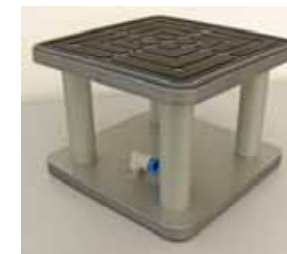

SQUARED				COLUMNS		CONNECTIONS		TOTAL [€]	
	DESCRIPTION	TOP [€]	BOTTOM [€]	PRICE [€]	N°	n° PLUGS	PRICE [€]		N°
KG01029	VENTOSA 100X100 H=200X2 SV=100X100	73	73	13	2		2,5	2	177,00
KG01030	VENTOSA 150X150 H=200X4 SV=150X150	85	85	13	4		2,5	2	227,00
KG01031	VENTOSA 200X200 H=200X4 SV=200X200	120	120	13	4		2,5	2	297,00

RECTANGULAR				COLUMNS		CONNECTIONS		TOTAL [€]	
	DESCRIPTION	TOP [€]	BOTTOM [€]	PRICE [€]	N°	n° PLUGS	PRICE [€]		N°
KG02081	VENTOSA 150X 70 H=200X2 SV=150X150	69	85	13	2	2	2,5	2	187,50
KG02082	VENTOSA 200X 40 H=200X2 SV=200X150	73	118	13	2	2	2,5	2	224,50
KG02083	VENTOSA 200X 70 H=200X2 SV=200X150	82	118	13	2	2	2,5	2	233,50
KG02084	VENTOSA 200X100 H=200X2 SV=200X150	92	118	13	2	2	2,5	2	243,50
KG02085	VENTOSA 200X150 H=200X4 SV=200X150	118	118	13	4		2,5	2	293,00
KG02086	VENTOSA 300X150 H=200X6 SV=300X150	131	131	13	6		2,5	2	345,00
KG02087	VENTOSA 300X200 H=200X6 SV=300X200	148	148	13	6		2,5	2	379,00
KG02088	VENTOSA 400X200 H=200X6 SV=400X200	159	159	13	6		2,5	2	401,00