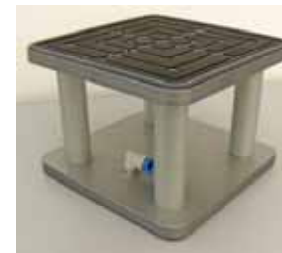

SQUARED

	DESCRIPTION	TOP [€]	BOTTOM [€]	COLUMNS			CONNECTIONS		TOTAL [€]
				PRICE [€]	N°	n° PLUGS	PRICE [€]	N°	
KG01020	VENTOSA 100X100 H=124,5X2 SV=100X100	73	73	9	2		2,5	2	169,00
KG01021	VENTOSA 150X150 H=124,5X4 SV=150X150	85	85	9	4		2,5	2	211,00
KG01022	VENTOSA 200X200 H=124,5X4 SV=200X200	120	120	9	4		2,5	2	281,00