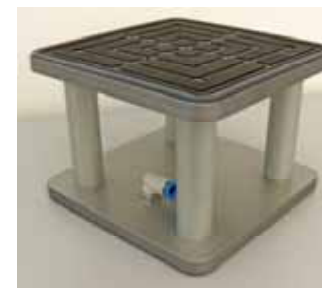

SQUARED

	DESCRIPTION	TOP [€]	BOTTOM [€]	COLUMNS		n° PLUGS	CONNECTIONS		TOTAL [€]
				PRICE [€]	N°		PRICE [€]	N°	
KG01007	VENTOSA 100X100 H=88,9X2 SV=100X100	73	73	9	2		2,5	2	169,00
KG01008	VENTOSA 150X150 H=88,9X4 SV=150X150	85	85	9	4		2,5	2	211,00
KG01009	VENTOSA 200X200 H=88,9X4 SV=200X200	120	120	9	4		2,5	2	281,00

ROUNDED

	DESCRIPTION	TOP [€]	BOTTOM [€]	COLUMNS		n° PLUGS	CONNECTIONS		TOTAL [€]
				PRICE [€]	N°		PRICE [€]	N°	
KG03021	VENTOSA D. 80 H=88,9 SV=D. 80	40	40	26	1		2,5	2	111,00
KG03022	VENTOSA D. 100 H=88,9 SV=D. 120	51	62	26	1		2,5	2	144,00
KG03023	VENTOSA D. 120 H=88,9 SV=D. 120	62	62	26	1		2,5	2	155,00
KG03024	VENTOSA D. 130 H=88,9 SV=D. 150	70	75	39	1		2,5	2	189,00
KG03025	VENTOSA D. 150 H=88,9 SV=D. 150	75	75	39	1		2,5	2	194,00
KG03112	VENTOSA D. 160 H=88,9 SV=D. 160	78	78	39	1		2,5	2	200,00
KG03026	VENTOSA D. 170 H=88,9 SV=D. 200	82	92	39	1		2,5	2	218,00
KG03163	VENTOSA D. 180 H=88,9 SV=D. 180	85	85	39	1		2,5	2	214,00
KG03027	VENTOSA D. 180 H=88,9 SV=D. 200	85	92	39	1		2,5	2	221,00
KG03028	VENTOSA D. 200 H=88,9 SV=D. 200	92	92	39	1		2,5	2	228,00
KG03123	VENTOSA D. 250 H=88,9 SV=D. 250	144	144	39	1		2,5	2	332,00
KG03124	VENTOSA D. 300 H=88,9 SV=D. 300	177	177	39	1		2,5	2	398,00