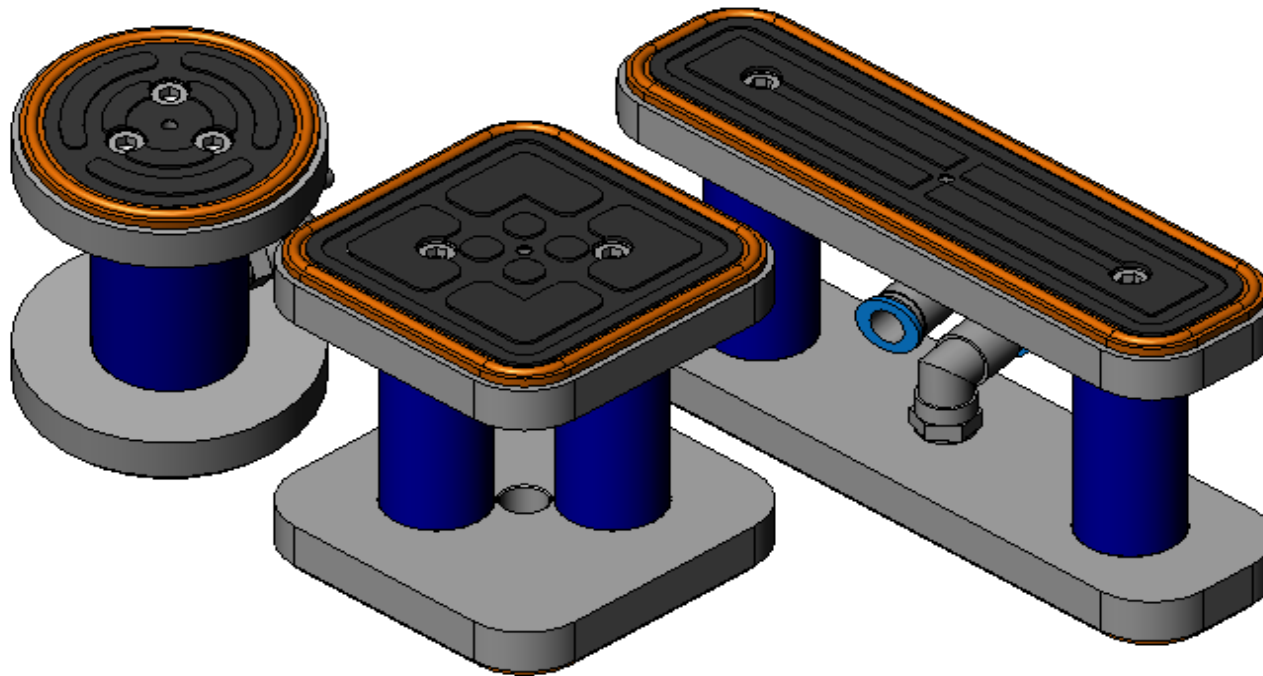

LISTINO VENTOSE

SUCTION CUPS PRICE LIST

COMARTEX

☎ 01 45 76 53 03

☎ 01 45 76 76 82

mail : comartex@comartex.fr

site : www.comartex.com

De la qualité, des prix et du choix...

La preuve en vidéo sur le

www.COMARTEX.com

H [mm]	NOME MACCHINA / CNC MACHINE BRAND
88,9	PARK INDUSTRIES (OLD TYPE UNTIL DEC 2006)
90	MATRIX - BRETON
100	BREMBANA CONCEPT - TECNOMETAL
105	BIESSE-INTERMAC-KOMO-MOMO MECHANICA (JAN 2005)- NORTHWOOD-OMAG (JAN 2006)-PARK INDUSTRIES (DEC 2006)-U.S. GRANITE MACHINERY
120	DENVER
124,5	BAVELLONI
140	BIMATECH
150	THIBAUT
160	OMAG (UNTIL DEC 2006)
200	BREMBANA-LOEFFLER
213	INTERMAC PLUS
240	PRUSSIANI
260	OMAG (SCAVO MASSELLO)

COMARTEX

☎ 01 45 76 53 03

☎ 01 45 76 76 82

mail : comartex@comartex.fr

site : www.comartex.com

De la qualité, des prix et du choix...

La preuve en vidéo sur le

www.COMARTEX.com