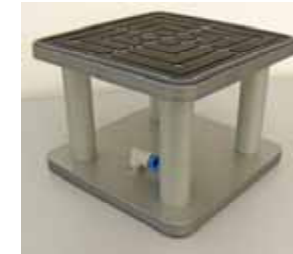

SQUARED

	DESCRIPTION	TOP [€]	BOTTOM [€]	COLUMNS			CONNECTIONS		TOTAL [€]
				PRICE [€]	N°	n° PLUGS	PRICE [€]	N°	
KG01001	VENTOSA 100X100 H=105X2 SV=100X100	73	73	9	2		2,5	2	169,00
KG01016	VENTOSA 150X150 H=105X4 SV=150X150	85	85	9	4		2,5	2	211,00
KG01017	VENTOSA 200X200 H=105X4 SV=200X200	120	120	9	4		2,5	2	281,00