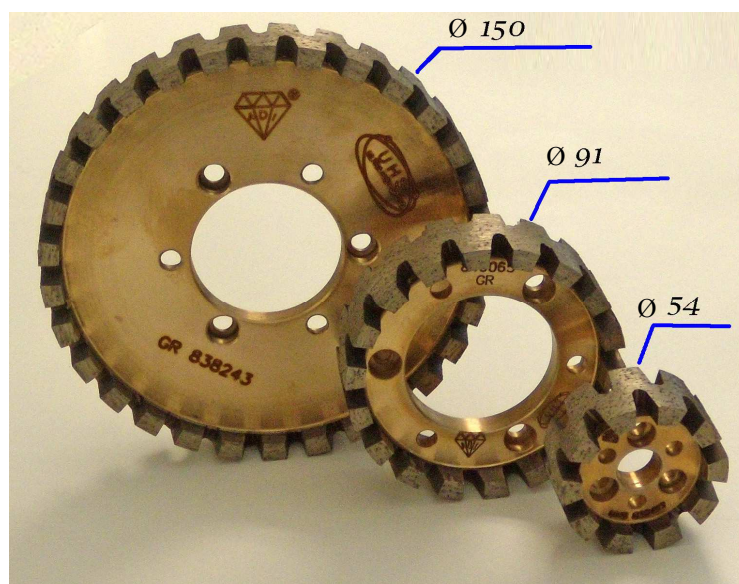

## Mole da Ribassi Grecate "Super Duty"

### "Super Duty" Stubbing Wheels

#### MARMO / MARBLE STANDARD

Codice Code	Tipo Type	Descrizione Description	RPM	Avanzamento Feeding Speed [mm/min.]	Asportazione Stock Removal [mm]
PB29525	A	1A1 Grecata D.54x25x7 F=14	5.000	500	Max 10
PB29448	B	1A1 Grecata D.91x30x7 F=50	4.500	800	Max 10
PB29537	C	1A1 Grecata D.150x25x7 F=50	4.000	500	Max 10

#### GRANITO / GRANITE STANDARD

Codice Code	Tipo Type	Descrizione Description	RPM	Avanzamento Feeding Speed [mm/min.]	Asportazione Stock Removal [mm]
PB29443	B	1A1 Grecata D.91x30x7 F=50	4500	400-800	From 5 to 10 Max