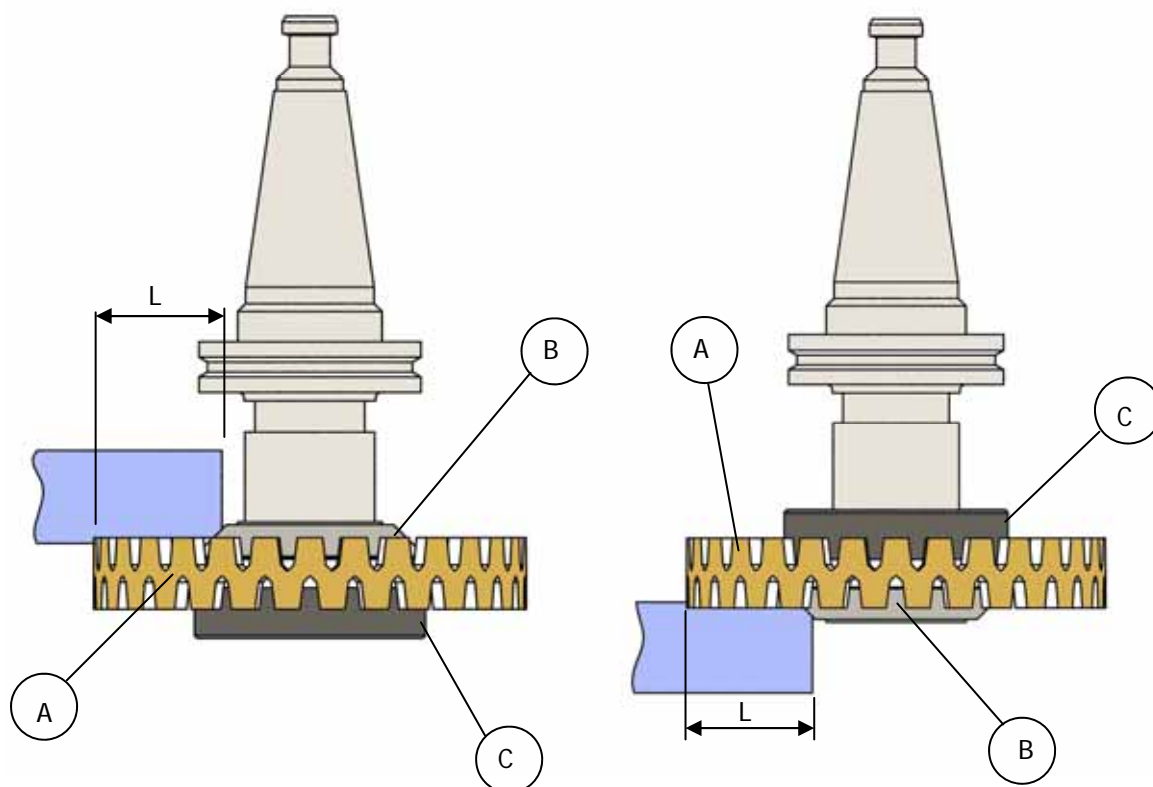

# Call+Bevel Solution

Codice Code	Tipo Type	Descrizione Description	Prezzo Price [€uro]
PB29536	A	1A1 Grecata / <i>Super Duty</i> D.150X25X7 F= 50	260
PB123987	B	1V1 45° D.80x10 F=35	210
SL02440	C	Distanziale Adattatore / <i>Spacer Adaptor</i> 80x28 F=35	60