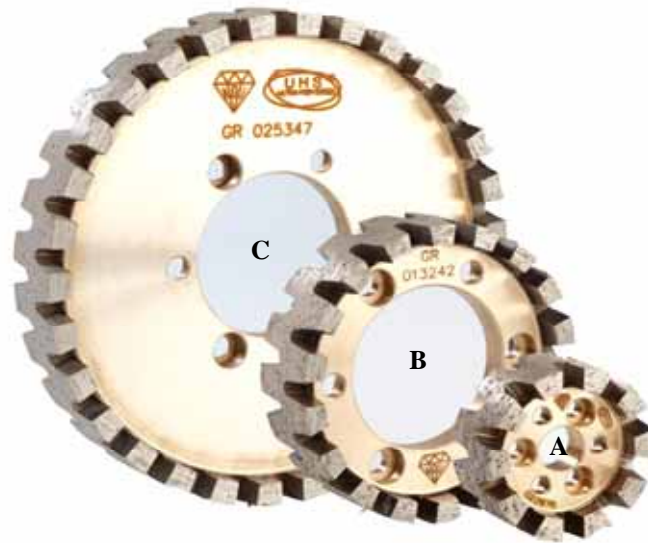

## Attacco Cnc standard Cnc Standard Connection

GR ENG HM

Articolo Code	Descrizione Description	Prezzo Price [€uro]
PB29006	1A1 SET 87X20X5 F=50 For Granite (Pos.1)	188
PB29141	1A1 SET 87X20X5 F=50 For Granite (Pos.2)	188

GR HGR HM

Articolo Code	Descrizione Description	Prezzo Price [€uro]
PB29035	1A1 SET 91X30X7 F=50 For Granite	215

GR SGR

Articolo Code	Descrizione Description	Prezzo Price [€uro]
PB29036	1A1 SET 91X30X7 F=50 For Granite	215

## Mole da Ribassi Grecate "Super Duty"

#### MARMO / MARBLE STANDARD

M

Codice Code	Tipo Type	Descrizione Description	Prezzo Price [€uro]
PB29525	A	1A1 Grecata D.54x25x7 F=14 (3+3 Fori / Holes)	130
PB29532	A*	1A1 Grecata D.54x25x7 F=10 (2+2 Fori / Holes)	130
PB29448	B	1A1 Grecata D.91x30x7 F=50	199
PB29447	B	1A1 Grecata D.91x30x7 F=50 Bavelloni	199
PB29537	C	1A1 Grecata D.150x25x7 F=50	248