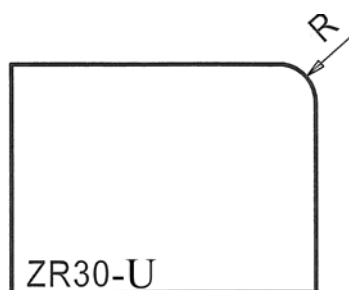

R= 5 mm

R= 5 mm

R= 5 mm

CODICE CODE	TIPO MOLA WHEEL TYPE	DIAMETRO DIAMETER	POS	Prezzo Price [€uro]
PB20433	Settori / <i>Segmented</i>		1	143
PB20434	Settori / <i>Segmented</i>	20Int.	2	143
PB20435	Settori / <i>Segmented</i>		3	143
PB20436	Settori / <i>Segmented</i>		4	143
PB31727	<i>Rubber</i>		5	104
PB31728	<i>Rubber</i>	20Int.	6	104
PB31729	<i>Rubber</i>		7	104
PB021020	<i>Express</i>	20Int.	6	115
PB021021	<i>Express</i>		7	115
PB38502	<i>ERASER</i>	20Int.	5	116