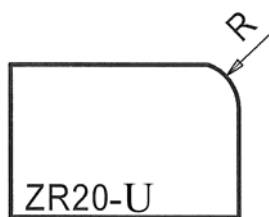

L = 40 mm

CODICE CODE	TIPO MOLA WHEEL TYPE	DIAMETRO DIAMETER	POS	Prezzo Price [€uro]
PB20511	Settori / <i>Segmented</i>		1	140
PB20512	Settori / <i>Segmented</i>	20Int.	2	140
PB20513	Settori / <i>Segmented</i>		3	140
PB20524	Settori / <i>Segmented</i>		4	140
PB31708	<i>Rubber</i>		5	102
PB31709	<i>Rubber</i>	20Int.	6	102
PB31710	<i>Rubber</i>		7	102
PB021002	<i>Express</i>	20Int.	6	115
PB021003	<i>Express</i>		7	115
PB38501	<i>ERASER</i>	20Int.	5	127

R= 5 mm

R= 5 mm

R= 5 mm

CODICE CODE	TIPO MOLA WHEEL TYPE	DIAMETRO DIAMETER	POS	Prezzo Price [€uro]
PB20433	Settori / <i>Segmented</i>		1	143
PB20434	Settori / <i>Segmented</i>	20Int.	2	143
PB20435	Settori / <i>Segmented</i>		3	143
PB20436	Settori / <i>Segmented</i>		4	143
PB31727	<i>Rubber</i>		5	104
PB31728	<i>Rubber</i>	20Int.	6	104
PB31729	<i>Rubber</i>		7	104
PB021020	<i>Express</i>	20Int.	6	115
PB021021	<i>Express</i>		7	115
PB38502	<i>ERASER</i>	20Int.	5	116