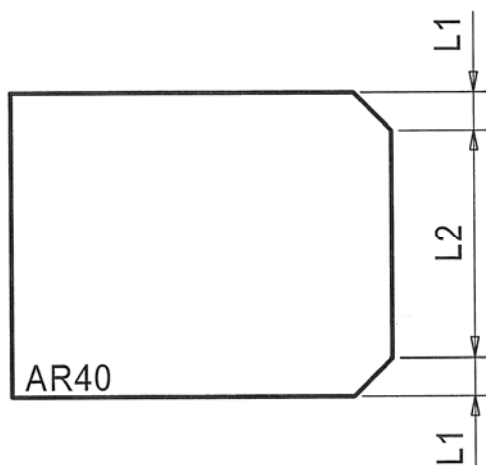

L1 = 2 mm L2 = 16 mm

CODICE CODE	TIPO MOLA WHEEL TYPE	DIAMETRO DIAMETER	POS	Prezzo Price [€uro]
PB20401	Settori / <i>Segmented</i>		1	143
PB20402	Settori / <i>Segmented</i>	20Int.	2	143
PB20403	Settori / <i>Segmented</i>		3	143
PB20404	Settori / <i>Segmented</i>		4	143
PB311110	<i>Rubber</i>		5	104
PB311111	<i>Rubber</i>	20Int.	6	104
PB311112	<i>Rubber</i>		7	104
PB021005	<i>Express</i>	20Int.	6	115
PB021006	<i>Express</i>		7	115
PB38502	<i>ERASER</i>	20Int.	5	116

L1 = 3 mm L2 = 24 mm

CODICE CODE	TIPO MOLA WHEEL TYPE	DIAMETRO DIAMETER	POS	Prezzo Price [€uro]
PB20405	Settori / <i>Segmented</i>		1	155
PB20406	Settori / <i>Segmented</i>	20Int.	2	155
PB20407	Settori / <i>Segmented</i>		3	155
PB20408	Settori / <i>Segmented</i>		4	155
PB31711	<i>Rubber</i>		5	104
PB31712	<i>Rubber</i>	20Int.	6	104
PB31713	<i>Rubber</i>		7	104
PB021008	<i>Express</i>	20Int.	6	115
PB021009	<i>Express</i>		7	115
PB38502	<i>ERASER</i>	20Int.	5	116

L1 = 5 mm L2 = 30 mm

CODICE CODE	TIPO MOLA WHEEL TYPE	DIAMETRO DIAMETER	POS	Prezzo Price [€uro]
PB20409	Settori / <i>Segmented</i>		1	170
PB20410	Settori / <i>Segmented</i>	20Int.	2	170
PB20411	Settori / <i>Segmented</i>		3	170
PB20412	Settori / <i>Segmented</i>		4	170
PB31718	<i>Rubber</i>		5	152
PB31719	<i>Rubber</i>	20Int.	6	152
PB31720	<i>Rubber</i>		7	152
PB021011	<i>Express</i>	20Int.	6	135
PB021012	<i>Express</i>		7	135
PB38501	<i>ERASER</i>	20Int.	5	127

R= 6 mm

CODICE CODE	TIPO MOLA WHEEL TYPE	DIAMETRO DIAMETER	POS	Prezzo Price [€uro]
PB20417	Settori / <i>Segmented</i>		1	155
PB20418	Settori / <i>Segmented</i>	20Int.	2	155
PB20419	Settori / <i>Segmented</i>		3	155
PB20420	Settori / <i>Segmented</i>		4	155
PB311107	<i>Rubber</i>		5	109
PB311108	<i>Rubber</i>	20Int.	6	109
PB311109	<i>Rubber</i>		7	109
PB021017	<i>Express</i>		6	115
PB021018	<i>Express</i>	20Int.	7	115
PB38502	<i>ERASER</i>	20Int.	5	116