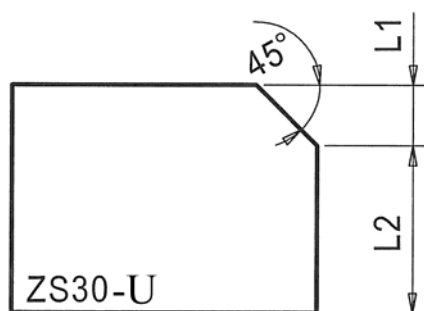

L1= 4 mm L2=26 mm