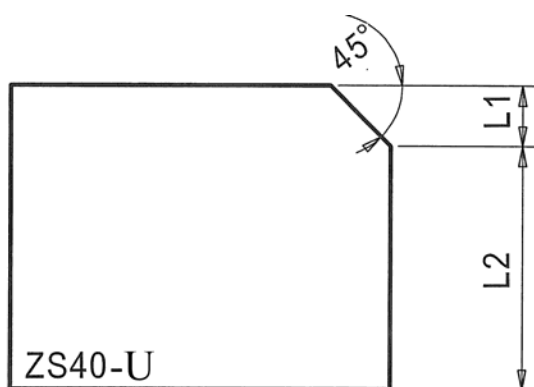

L1= 5 mm L2=35 mm

CODICE CODE	TIPO MOLA WHEEL TYPE	DIAMETRO DIAMETER	POS	Prezzo Price [€uro]
PB20457	Settori / Segmented	20Int.	1	143
PB20458	Settori / Segmented		2	143
PB20459	Settori / Segmented		3	143
PB20460	Settori / Segmented		4	143
PB31742	Rubber	20Int.	5	104
PB31743	Rubber		6	104
PB31744	Rubber		7	104
PB021038	Express	20Int.	6	115
PB021039	Express		7	115
PB38502	ERASER	20Int.	5	116

CODICE CODE	TIPO MOLA WHEEL TYPE	DIAMETRO DIAMETER	POS	Prezzo Price [€uro]
PB20461	Settori / Segmented	20Int.	1	155
PB20462	Settori / Segmented		2	155
PB20463	Settori / Segmented		3	155
PB20464	Settori / Segmented		4	155
PB311104	Rubber	20Int.	5	104
PB311105	Rubber		6	104
PB311106	Rubber		7	104
PB021044	Express	20Int.	6	115
PB021045	Express		7	115
PB38502	ERASER	20Int.	5	116

CODICE CODE	TIPO MOLA WHEEL TYPE	DIAMETRO DIAMETER	POS	Prezzo Price [€uro]
PB20465	Settori / Segmented	20Int.	1	170
PB20466	Settori / Segmented		2	170
PB20467	Settori / Segmented		3	170
PB20468	Settori / Segmented		4	170
PB31745	Rubber	20Int.	5	152
PB31746	Rubber		6	152
PB31747	Rubber		7	152
PB021050	Express	20Int.	6	135
PB021051	Express		7	135
PB38501	ERASER	20Int.	5	127

COMARTEX

☎ 01 45 76 53 03

☎ 01 45 76 76 82

mail : comartex@comartex.fr

site : www.comartex.com

De la qualité, des prix et du choix...

La preuve en vidéo sur le

www.COMARTEX.com