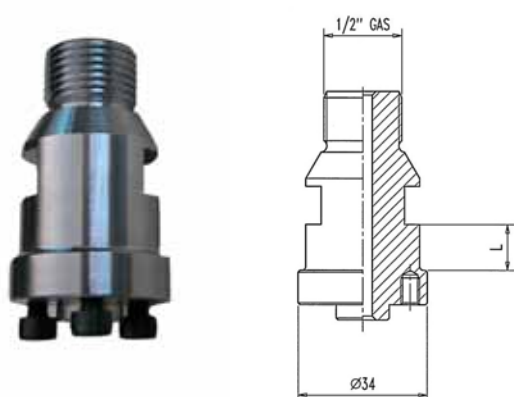

MOLE DA RIBASSI STUBBING WHEELS

GR

Articolo Code	Descrizione Description	Prezzo Price [€uro]
PB29410	1A1 SET D.50X25X5 F= 14 Z=12 GRANITO / GRANITE	171

M HM

PB29396	1A1 SET D.50X25X5 F= 14 Z=12 MARMO / MARBLE	171
---------	--	-----

Articolo Code	Descrizione Description	Prezzo Price [€uro]
SL02358	ATTACCO / CONNECTION A=1/2" Gas (L=12)	57
SL02479	ATTACCO / CONNECTION A=1/2" Gas (L=60)	65
SL02399	ATTACCO / CONNECTION A=1/2" Gas (L=90)	68
SL02392	ATTACCO / CONNECTION A=1/2" Gas (L=150)	72

GR

Articolo Code	Descrizione Description	Prezzo Price [€uro]
PB29058	1A1 SET D.40X20X5 F= 8,5 Z=10 GRANITO / GRANITE	135
PB29074	1A1 SET D.50X25X5 F= 8,5 Z=12 GRANITO / GRANITE	171

GR

Articolo Code	Descrizione Description	Prezzo Price [€uro]
SL01063	ATTACCO / CONNECTION A=1/2" Gas	53

**MOLE DA RIBASSI ELETTRODEPOSTE
ELECTROPLATED STUBBING WHEELS**

M

Articolo Code	Descrizione Description	Prezzo Price [€uro]
PB29083	1A1 EL D.87x20 F= 50 Marmo / <i>Marble</i> Pos.1	202

M

A

B

Articolo Code	Tipo Type	Descrizione Description	Prezzo Price [€uro]
PB29400	A	1A1 EL D.50x20 F= 14 (3+3 Fori / <i>Holes</i>) Marmo / <i>Marble</i> Pos.1	161
PB29579	B	1A1 EL D.50x20 F= 10 (2+2 Fori / <i>Holes</i>) Marmo / <i>Marble</i> Pos.1	161