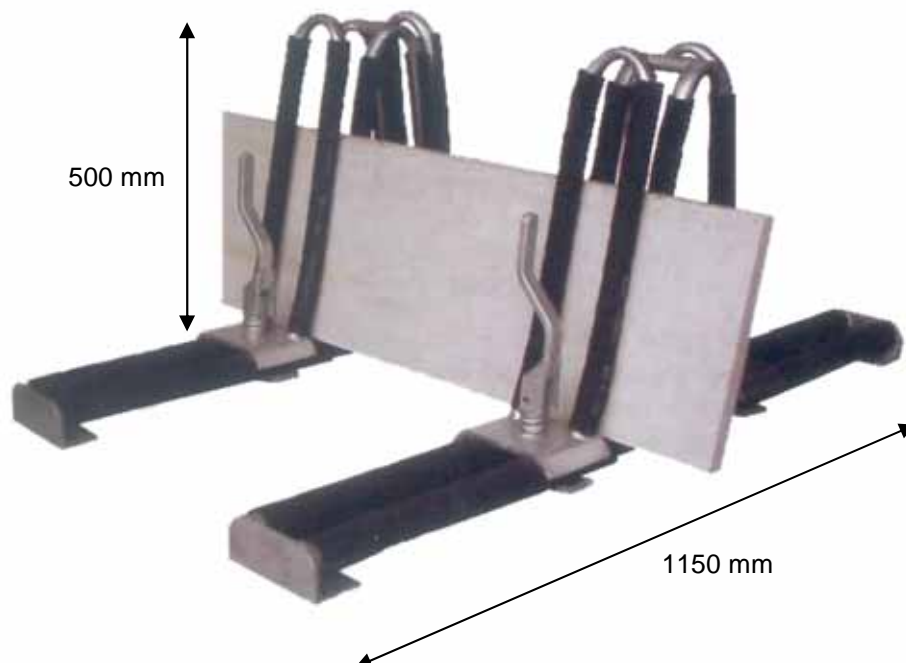

ETS :
Adresse
CP - Ville

Date :

Cher Monsieur,

A la suite de votre demande, dont nous vous remercions,
veuillez trouver ci-dessous notre offre de matériel :

BON DE COMMANDE

Revêtus de caoutchouc pour éviter les rayures

Très léger !!! Seulement 20 kg !!!

prix promo

245€

seulement

la paire

prix HT départ Chennevières s/marne

Délai : disponible sauf vente

Conditions de règlement : nous consulter