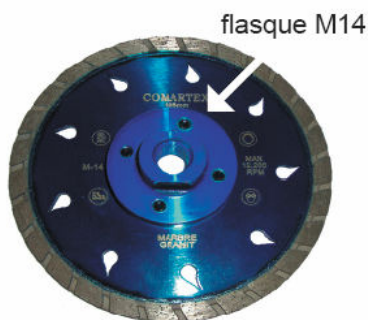

■ Disque à sec renforcé et insonorisé Ø125 ou Ø230 mm

Granits / marbres / quartz / grès ceram

Les + produit

1 hauteur diamantée
10 mm = longévité

2 jante continue maillée
= coupes fines et propres

3 anneau de renfort
= coupes insonorisées

alésage 22.2

Ø125	prix promo
35€	25€ ht l'unité

Ø230	prix promo
69€	49€ ht l'unité

■ Disque Ø125 gamme «2 en 1» découpage - meulage

Granits / marbres / quartz / grès ceram

Recto

Verso

2 en 1

bandeau
diamanté
25 mm

Ø125	prix promo
79€	59€ ht l'unité

Lot promo

Ø125

Ø230

Ø125

= **99 €** ht seulement
au lieu de 133 euros !

PS : Au fait ? Pourquoi commander chez COMARTEX ?