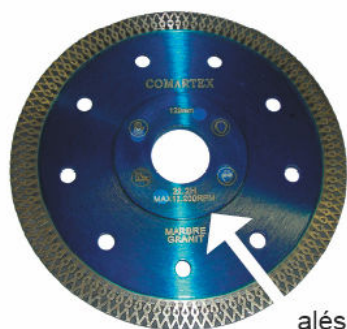

■ Disque à sec renforcé et insonorisé Ø125 ou Ø230 mm

Granits / marbres / quartz / grès ceram

Les + produit

1 hauteur diamantée
10 mm = longévité

2 jante continue maillée
= coupes fines et propres

3 anneau de renfort
= coupes insonorisées

alésage 22.2

Ø125	prix promo
35€	25€ ht l'unité

Ø230	prix promo
69€	49€ ht l'unité

■ Disque Ø125 gamme «2 en 1» découpage - meulage

Granits / marbres / quartz / grès ceram

Recto

Verso

2 en 1

bandeau
diamanté
25 mm

Ø125	prix promo
79€	59€ ht l'unité

Lot promo

Ø125

Ø230

Ø125

= **99 €** ht seulement
au lieu de 133 euros !

PS : Au fait ? Pourquoi commander chez COMARTEX ?