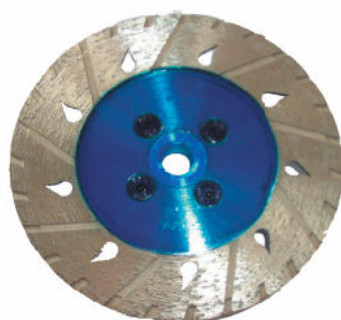

■ Disque à sec renforcé et insonorisé Ø125 ou Ø230 mm

Granits / marbres / quartz / grès ceram

Les + produit

1 hauteur diamantée
10 mm = longévité

2 jante continue maillée
= coupes fines et propres

3 anneau de renfort
= coupes insonorisées

alésage 22.2

Ø125	prix promo
35€	25€ ht l'unité

Ø230	prix promo
69€	49€ ht l'unité

■ Disque Ø125 gamme «2 en 1» découpage - meulage

Granits / marbres / quartz / grès ceram

Recto

Verso

2 en 1