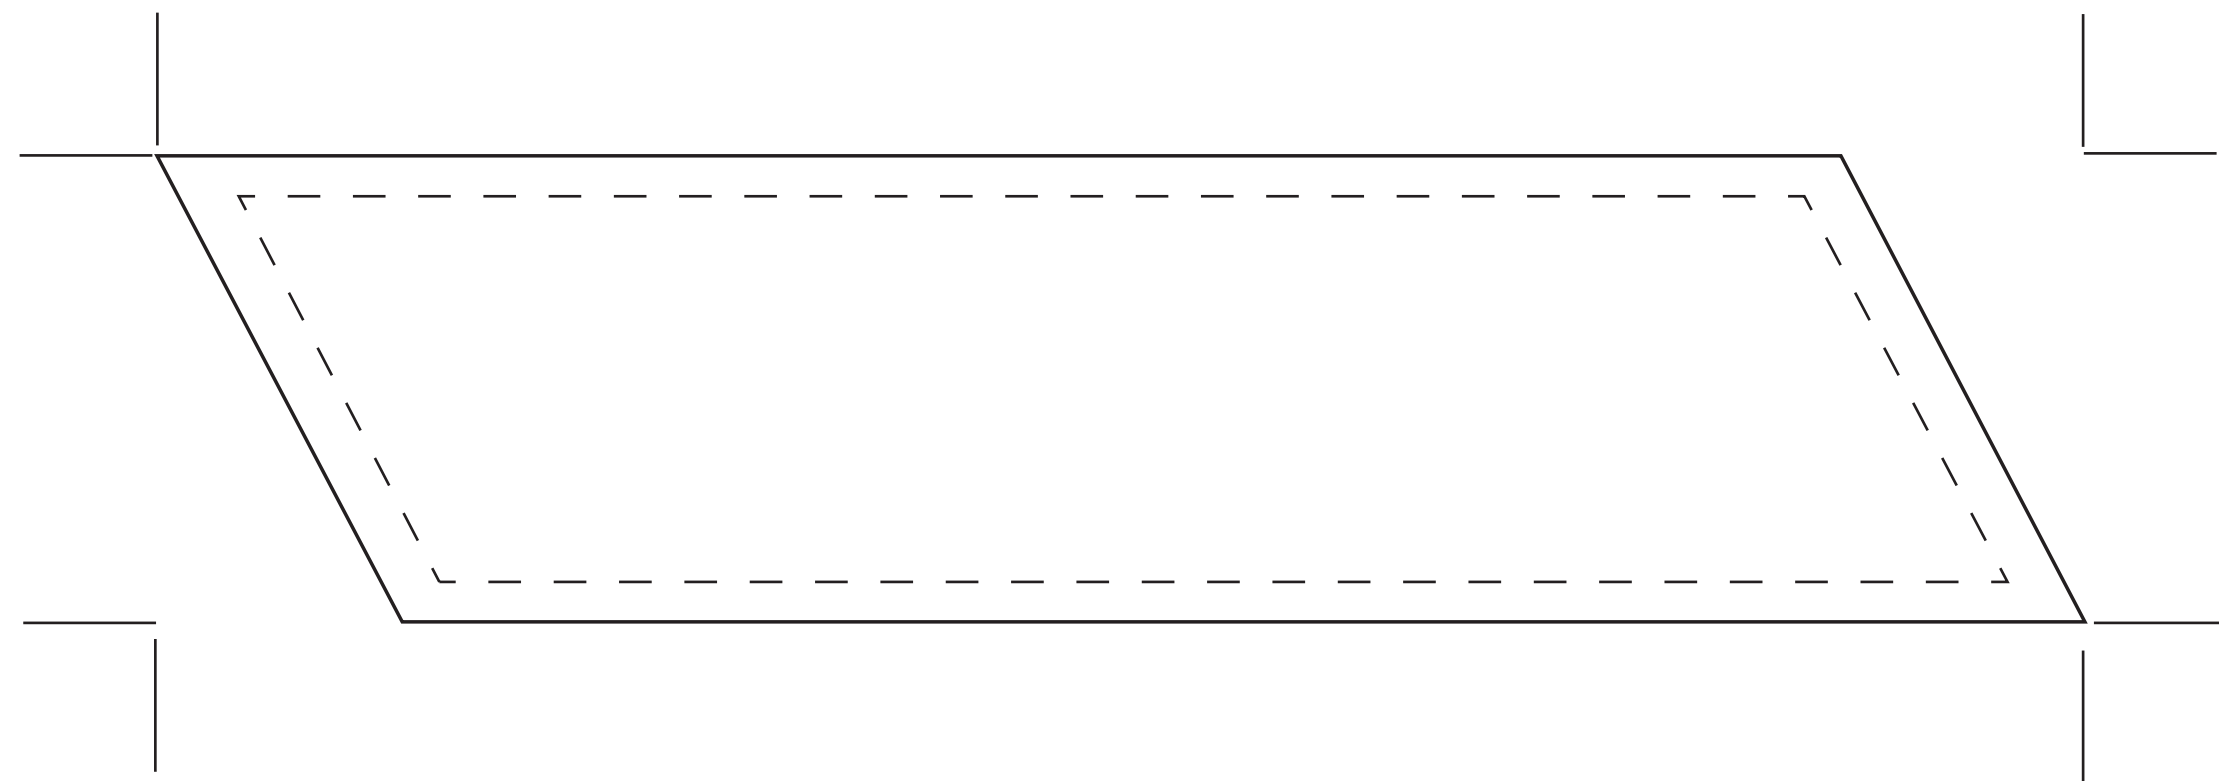

Gabarit Rampes Gauches au 1/10e

Format utile : 223 x 61,5 cm

Format visible : 213 x 51,5 cm

————— Format Utile : 223 cm x 61,5 cm
- - - - - Format visible : 51,5 cm x 213 cm