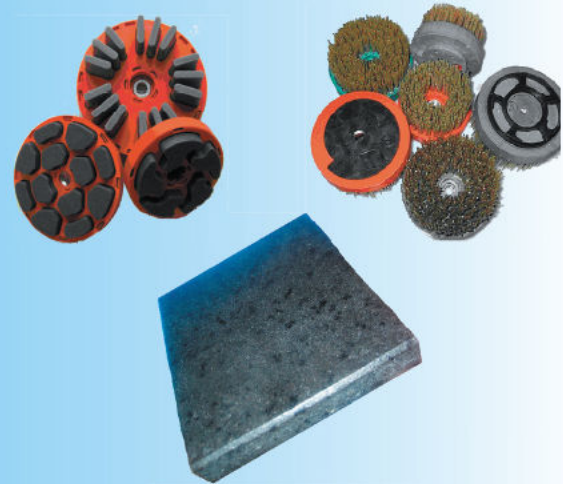

Effet cuir : la nouvelle tendance

Vous aussi, passez à l'effet cuir ! (chants et surfaces)

Nos nouvelles brosses permettent d'obtenir une surface mate, légèrement en relief, très agréable au toucher. Ce nouvel aspect tendance répond à la demande d'une clientèle en recherche d'originalité.

Polissage des chants : brosses Ø100 (attache M14-escargot) pour meuleuses à main traditionnelles (electroportatif, pneumatique ou hydraulique). Brosse Ø130 mm, monture escargot, pour polissoirs de chants automatiques (type LCV, etc.).

Polissage des surfaces : brosses type Franckfurt pour genouillères manuels ou polissoirs automatiques (polissoir automatique «Vision» capable de repolir, boucharder, brosser, vieillir vos tranches, vos plans rayés et même réduire d'épaisseur vos crédences). Consultez-nous !