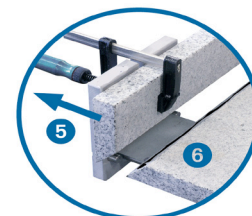

Systeme pour le collage de vos retombées à 45°

Nouveau !

Cliquez-ici pour voir la démonstration

«COLLE' FACIL® » : Enfin un système simple pour coller vos retombées à 45° !

Application

Pour assembler et coller rapidement toutes vos retombées quelque soit le matériau.

Système «COLLE' FACIL® »

Quantité	Prix unit ht
1 unité	179 €
2 unités	358 €

Prix de lancement !

Une unité comprend un support + 1 serre joint

Avantages

- Simple et facile à utiliser
- Rapidité d'exécution
- (Moins d'une minute pour l'assemblage)