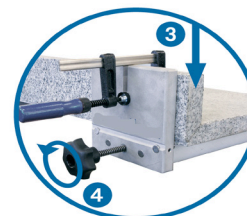

Systeme pour le collage de vos retombées à 45°

Nouveau !

Cliquez-ici pour voir la démonstration

«COLLE' FACIL® » : Enfin un système simple pour coller vos retombées à 45° !

Application

Pour assembler et coller rapidement toutes vos retombées quelque soit le matériau.

Système «COLLE' FACIL® »

Quantité	Prix unit ht
1 unité	179 €
2 unités	358 €

Prix de lancement !

Une unité comprend un support + 1 serre joint

Avantages

- Simple et facile à utiliser
- Rapidité d'exécution
- (Moins d'une minute pour l'assemblage)