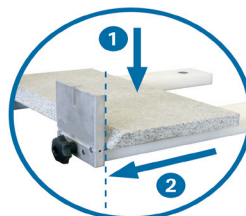

Systeme pour le collage de vos retombées à 45°

Nouveau !

Cliquez-ici pour voir la démonstration

«COLLE' FACIL® » : Enfin un système simple pour coller vos retombées à 45° !

Application

Pour assembler et coller rapidement toutes vos retombées quelque soit le matériau.

Système «COLLE' FACIL® »

Quantité	Prix unit ht
1 unité	179 €
2 unités	358 €

Prix de lancement !

Une unité comprend un support + 1 serre joint

Avantages

- Simple et facile à utiliser
- Rapidité d'exécution
- (Moins d'une minute pour l'assemblage)